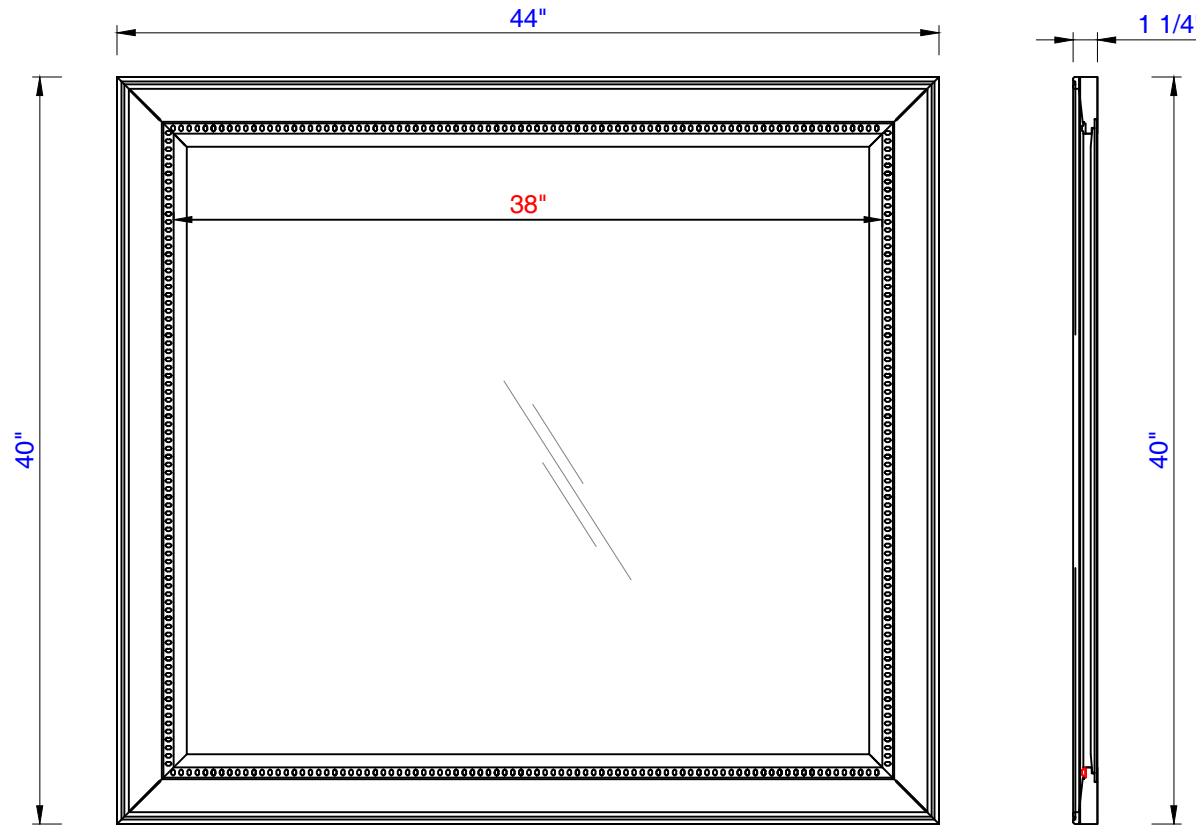

44"

Item Number:
157-M44-BNM
157-M44-BW
157-M44-GW
157-M44-SBR
157-M44-SGR
157-M44-SL
157-M44-VV
157-M44-WW

JAMES MARTIN

VANITIES™

Bristol 29" Mirror
Diagrams with Dimensions
page 01 of 01

1118mm

Item Number:
157-M44-BNM
157-M44-BW
157-M44-GW
157-M44-SBR
157-M44-SGR
157-M44-SL
157-M44-VV
157-M44-WW

JAMES MARTIN

VANITIES™

Bristol 1118mm Mirror
Diagrams with Dimensions
page 01 of 01